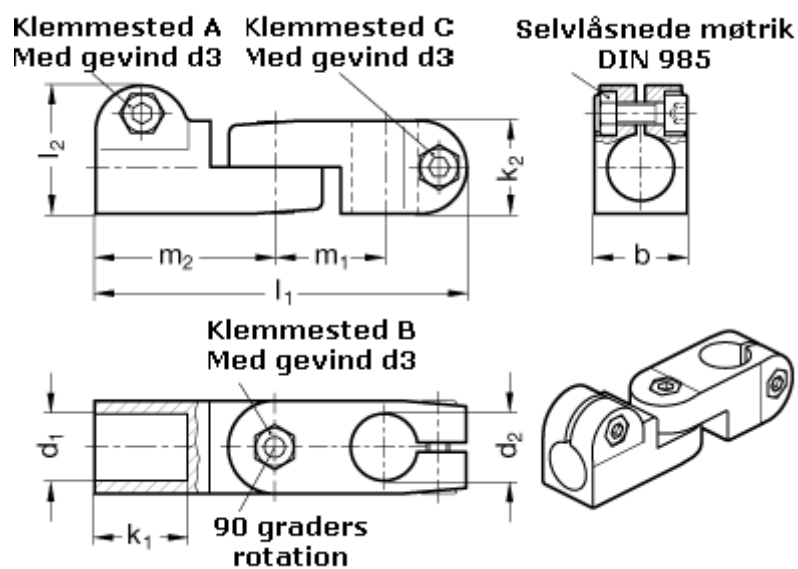

Varenummer: 20283B18B162SW  
Beskrivelse: E+G laskeforbindelse  
GN283-B18-B16-2-SW

## Mål

b = 25	m1 = 29.5
d1 = B18	m2 = 48.5
d2 = B16	
d3 = M 6	
k1 = 25	
k2 = 25	
l1 = 100	
l2 = 34.5	